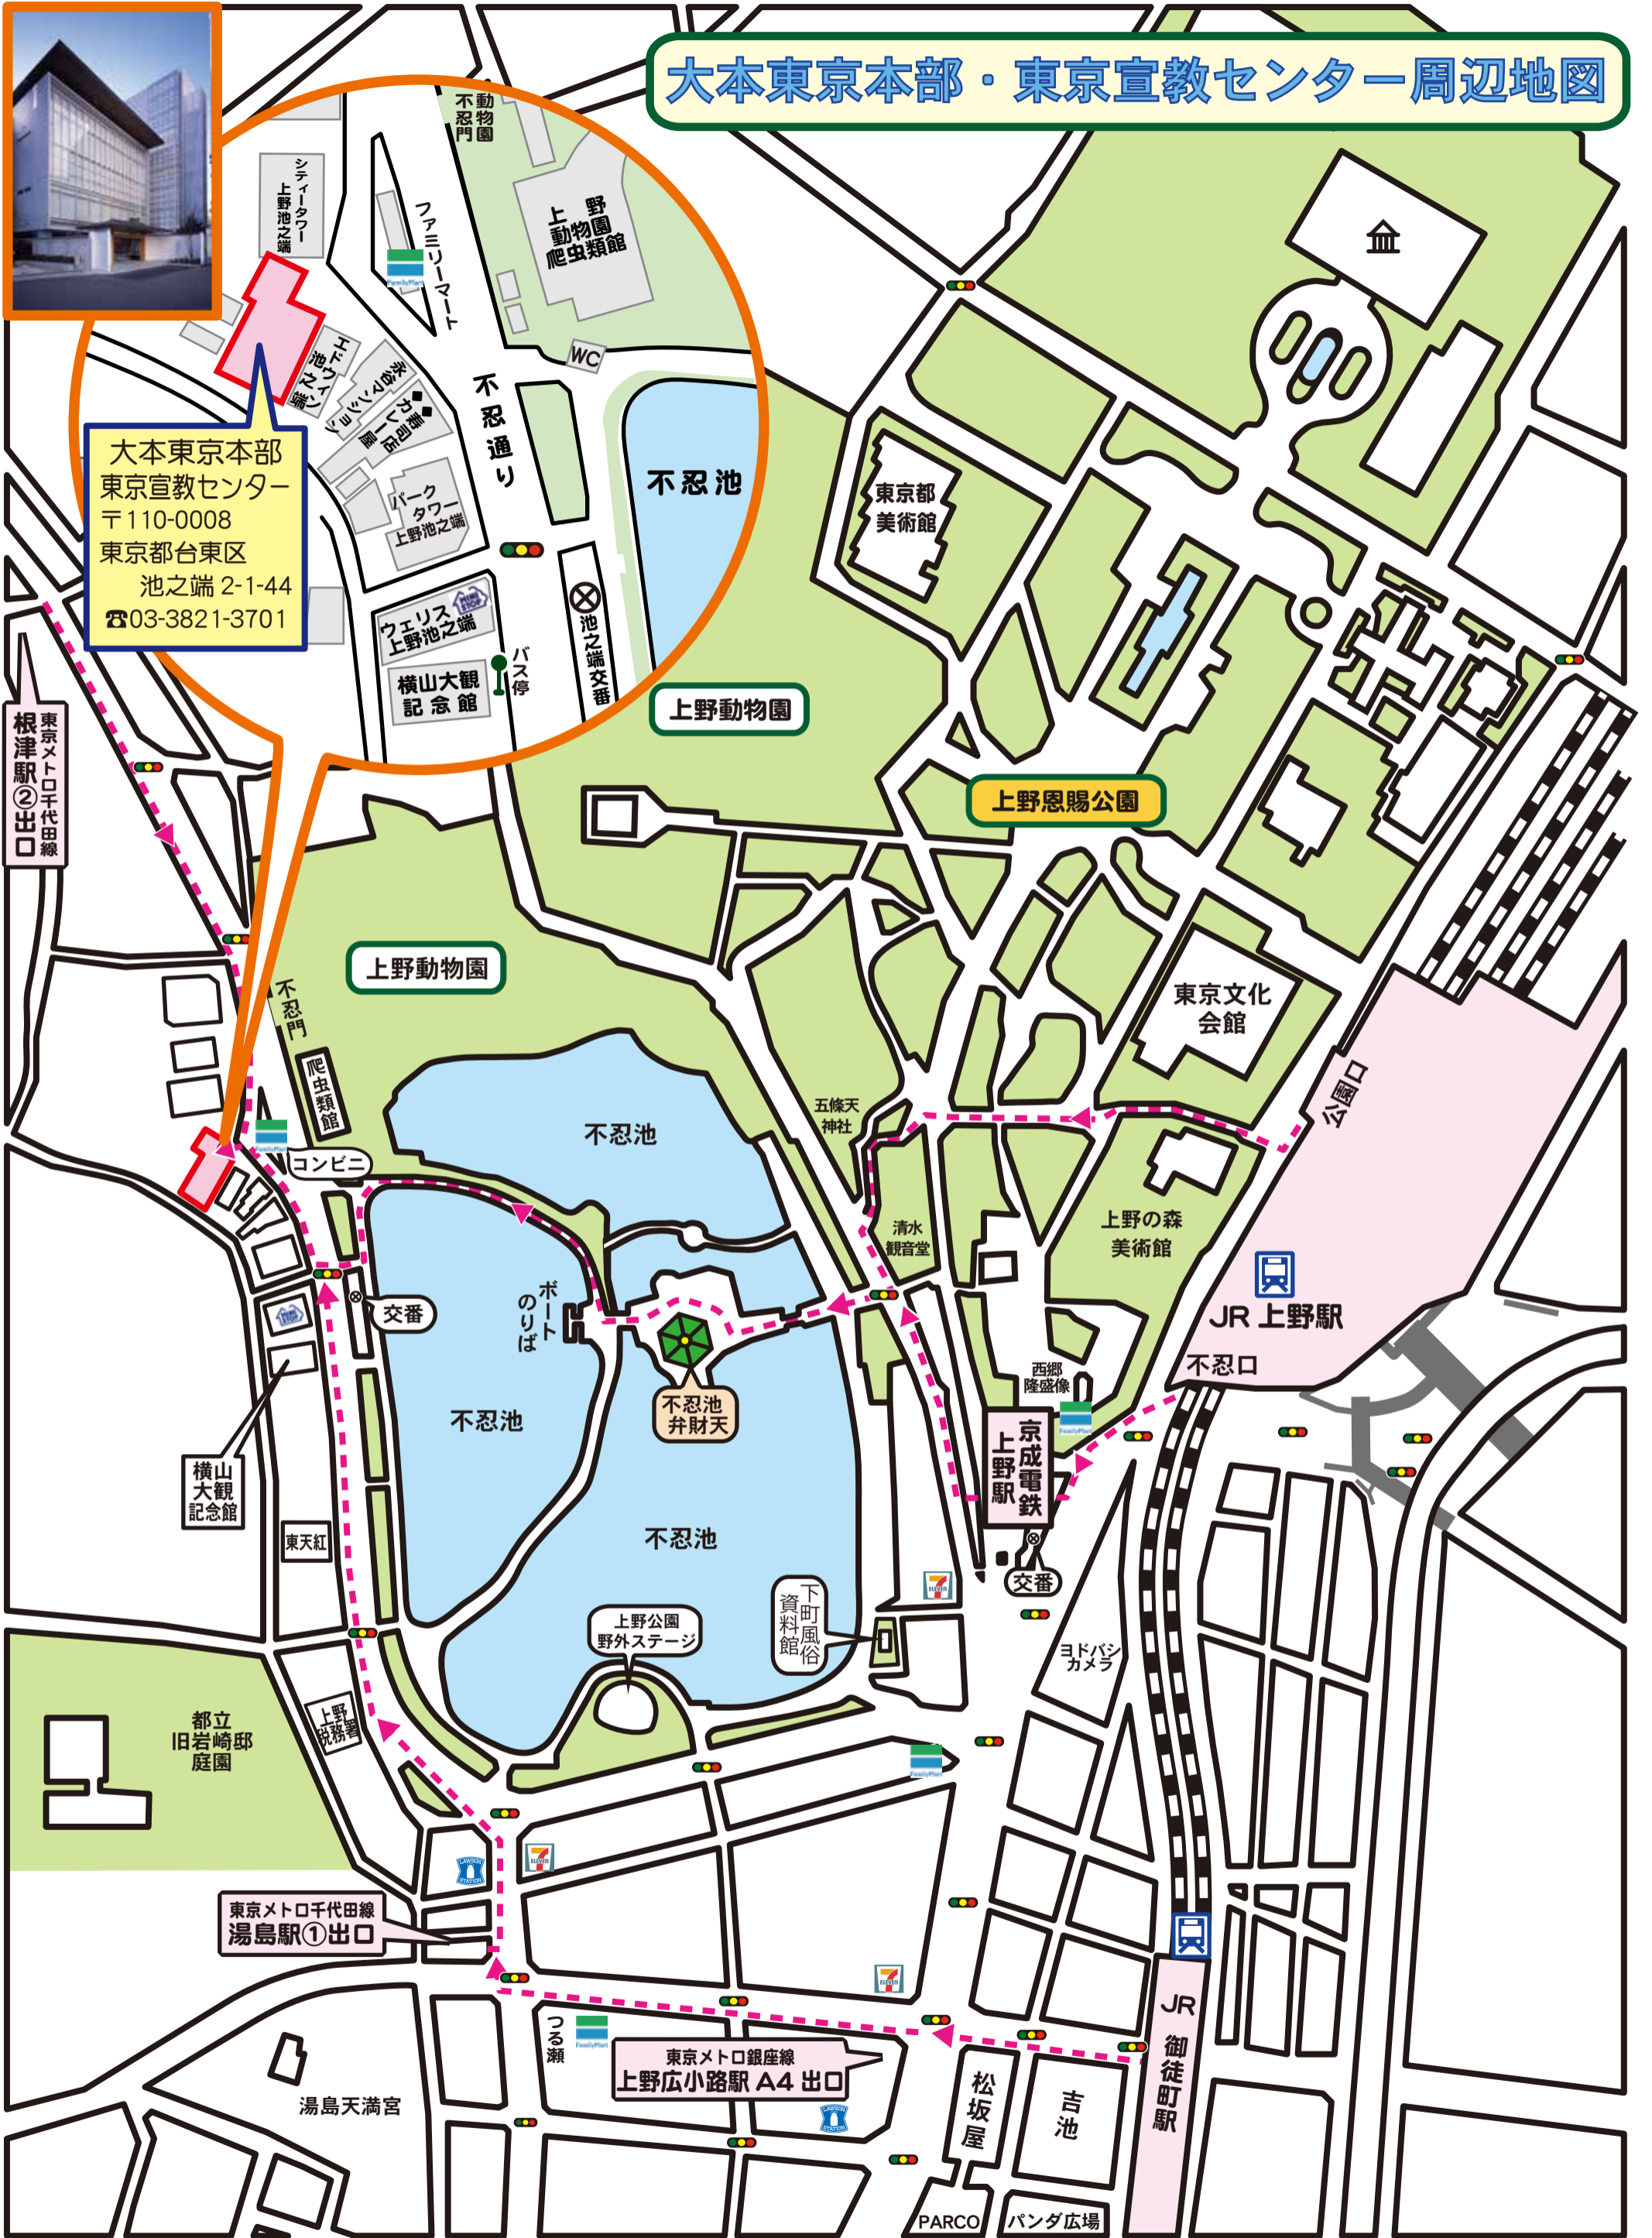

# 大本東京本部・東京宣教センター周辺地図

大本東京本部  
東京宣教センター  
〒110-0008  
東京都台東区  
池之端 2-1-44  
☎03-3821-3701

東京メトロ千代田線  
湯島駅①出口

東京メトロ銀座線  
上野広小路駅 A4 出口

JR  
御徒町駅