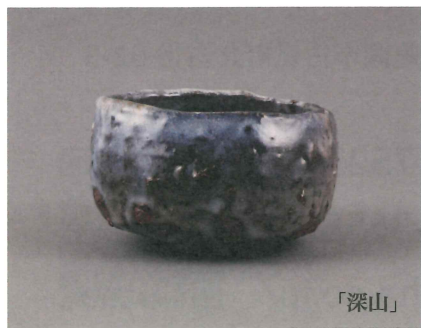

5月4日発刊!

出口紅作陶選集

教主さまのご就任20周年を記念し、5月4日の教主生誕祭に合わせて、教主さま初となるお作品集『出口紅作陶選集』を発刊することになりました。ぜひお求めいただきますようご案内申し上げます。

「畝傍山」

「深山」

教主さまご就任20周年記念出版